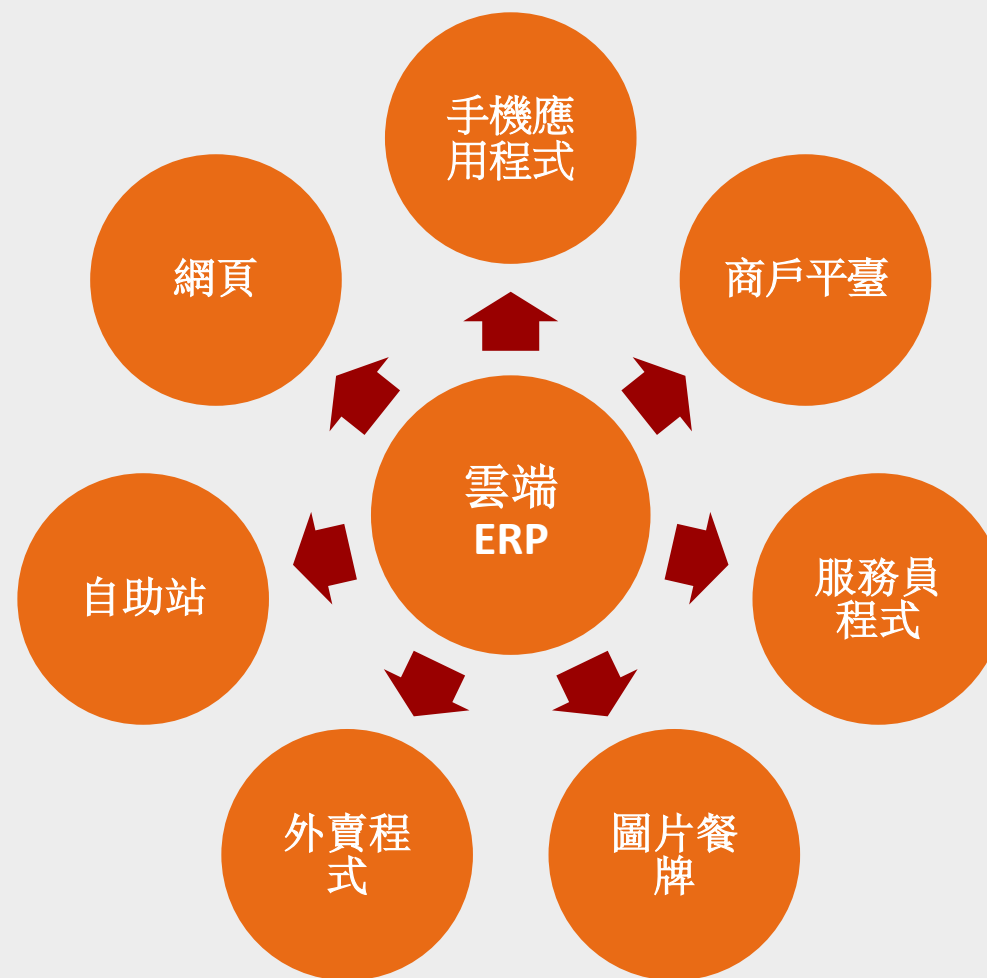

香港人
每日都係用電話
搜尋，決定
食咩

SME
Cloud Promotion
Campaign
雲端趨勢 • 無限商機

排隊/堂食/外賣/自取

- 高峰時間的人潮，導致運作上的不暢順
- 客人排隊至上菜其間消耗大量時間
- 翻枱速度遇到人手不足的瓶頸
- 服務員未必能專注提供服務

餐飲平台如何能協助餐廳管理？

Global Innovation
Campaign
雲端趨勢 • 無限商機

Eats365系統
能讓一切變得
簡單

SME
Cloud Promotion
Campaign
雲端趨勢 • 無限商機

餐廳操作

商戶平臺 | 圖片餐牌 | 服務員程式 | 網站 | 自助站

SME
Cloud Promotion
Campaign
雲端趨勢 · 無限商機

大眾用戶

外賣
TAKE OUT

自助
SELF SERVE

等位
QUEUING

堂食
DINE IN

SME
Cloud Promotion
Campaign
雲端趨勢 • 無限商機

外賣

無論你在家中、辦公室或任何地方進行外賣訂餐，都可從Eats365手機App選擇餐廳，決定食物後直接落單，更可選擇自取或速遞。餐廳的自取/速遞通知會從手機App收到，大大節省等候時間！

自助

Eats365手機App的自助功能，能讓你在餐廳由點菜、落單和提取食物，全程自己一手包辦，過程順利，做法簡單。

排隊

在前往餐廳途中，可利用Eats365手機App的等位功能，預先論侯排隊。到達餐廳時就能直接入座，自然有更多時間享受美食。

堂食

堂食時可從手機App點菜，再掃描餐桌上的Eats365 QR Code確認落單，過程簡單方便又快捷，美食火速送到面前。

實際體驗 Eats365

1. 服務員程式

10 Mins

2. 圖片餐牌