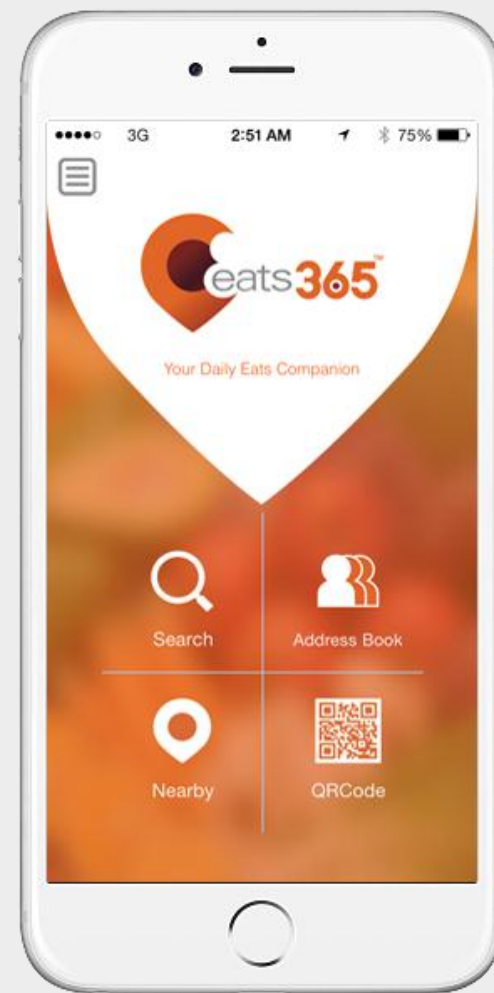

香港人
每日都係用電話
搜尋，決定
食咩

SME
Cloud Promotion
Campaign
雲端趨勢 • 無限商機

排隊/堂食/外賣/自取

- 高峰時間的人潮，導致運作上的不暢順
- 客人排隊至上菜其間消耗大量時間
- 翻枱速度遇到人手不足的瓶頸
- 服務員未必能專注提供服務

餐飲平台如何能協助餐廳管理？

Global Innovation
Campaign
雲端趨勢 • 無限商機

Eats365系統
能讓一切變得
簡單

SME
Cloud Promotion
Campaign
雲端趨勢 • 無限商機

餐廳操作

商戶平臺 | 圖片餐牌 | 服務員程式 | 網站 | 自助站

SME
Cloud Promotion
Campaign
雲端趨勢 · 無限商機

大眾用戶

外賣
TAKE OUT

自助
SELF SERVE

等位
QUEUING

堂食
DINE IN

SME
Cloud Promotion
Campaign
雲端趨勢 • 無限商機

外賣

無論你在家中、辦公室或任何地方進行外賣訂餐，都可從Eats365手機App選擇餐廳，決定食物後直接落單，更可選擇自取或速遞。餐廳的自取/速遞通知會從手機App收到，大大節省等候時間！

自助

Eats365手機App的自助功能，能讓你在餐廳由點菜、落單和提取食物，全程自己一手包辦，過程順利，做法簡單。

排隊

在前往餐廳途中，可利用Eats365手機App的等位功能，預先論侯排隊。到達餐廳時就能直接入座，自然有更多時間享受美食。

堂食

堂食時可從手機App點菜，再掃描餐桌上的Eats365 QR Code確認落單，過程簡單方便又快捷，美食火速送到面前。

實際體驗 Eats365

1. 服務員程式

10 Mins

2. 圖片餐牌