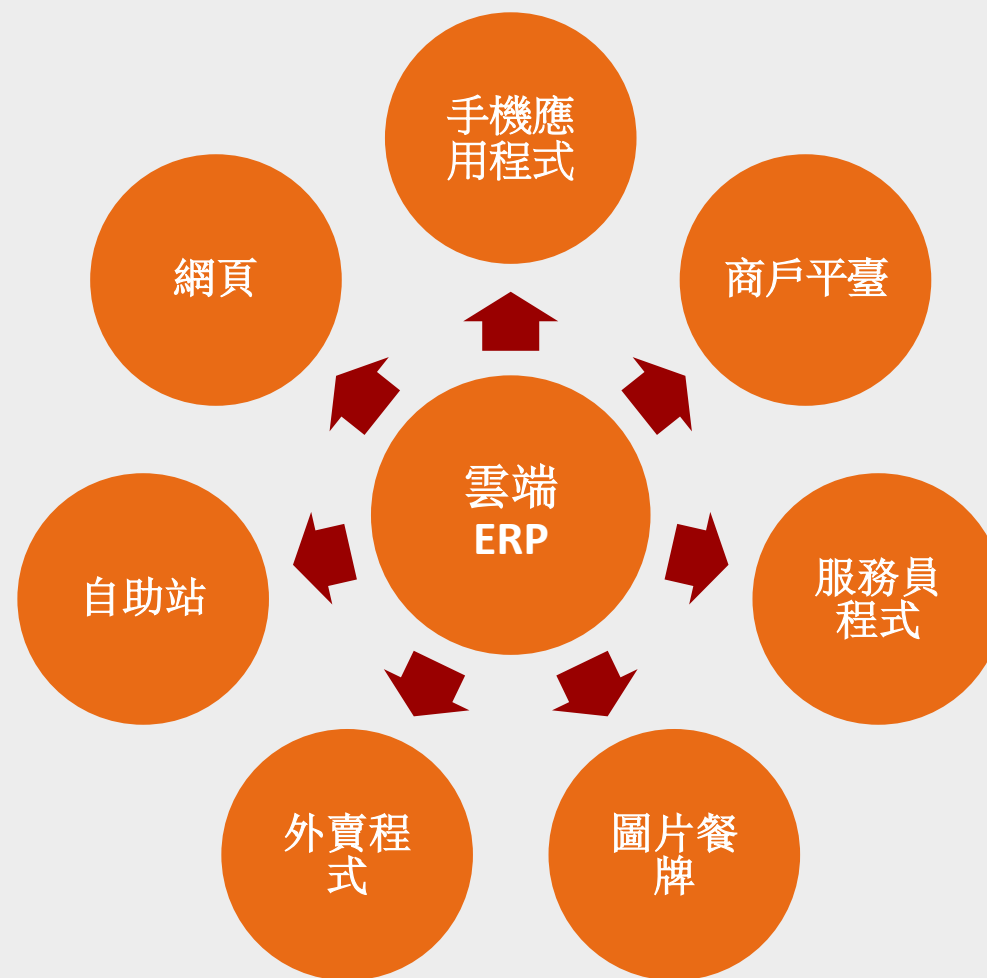

香港人
每日都係用電話
搜尋，決定
食咩

SME
Cloud Promotion
Campaign
雲端趨勢 • 無限商機

排隊/堂食/外賣/自取

- 高峰時間的人潮，導致運作上的不暢順
- 客人排隊至上菜其間消耗大量時間
- 翻枱速度遇到人手不足的瓶頸
- 服務員未必能專注提供服務

餐飲平台如何能協助餐廳管理？

Global Innovation
Campaign
雲端趨勢 • 無限商機

Eats365系統
能讓一切變得
簡單

SME
Cloud Promotion
Campaign
雲端趨勢 • 無限商機

餐廳操作

商戶平臺 | 圖片餐牌 | 服務員程式 | 網站 | 自助站

大眾用戶

外賣
TAKE OUT

自助
SELF SERVE

等位
QUEUING

堂食
DINE IN

SME
Cloud Promotion
Campaign
雲端趨勢 • 無限商機

外賣

無論你在家中、辦公室或任何地方進行外賣訂餐，都可從Eats365手機App選擇餐廳，決定食物後直接落單，更可選擇自取或速遞。餐廳的自取/速遞通知會從手機App收到，大大節省等候時間！

自助

Eats365手機App的自助功能，能讓你在餐廳由點菜、落單和提取食物，全程自己一手包辦，過程順利，做法簡單。

排隊

在前往餐廳途中，可利用Eats365手機App的等位功能，預先論侯排隊。到達餐廳時就能直接入座，自然有更多時間享受美食。

堂食

堂食時可從手機App點菜，再掃描餐桌上的Eats365 QR Code確認落單，過程簡單方便又快捷，美食火速送到面前。

實際體驗 Eats365

1. 服務員程式

10 Mins

2. 圖片餐牌

10 Mins

3. 手機應用程式