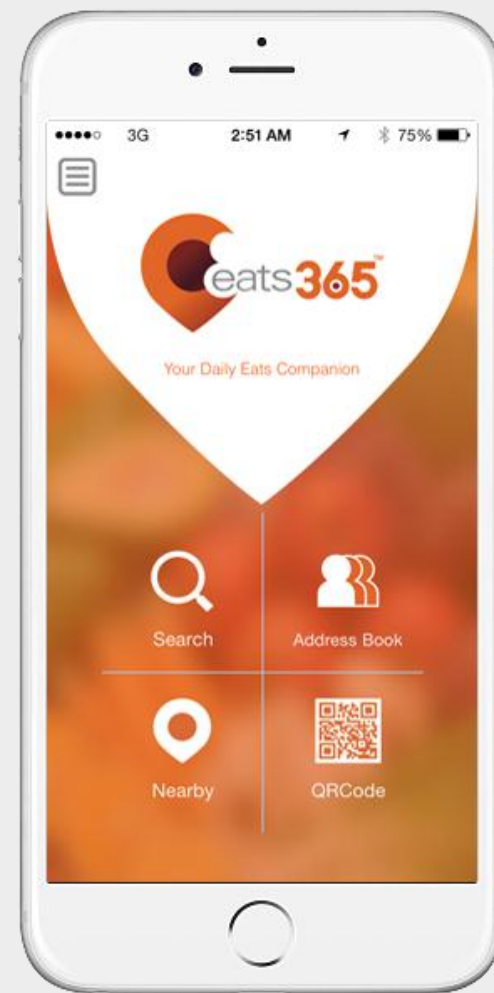

香港人
每日都係用電話
搜尋，決定
食咩

SME
Cloud Promotion
Campaign
雲端趨勢 • 無限商機

排隊/堂食/外賣/自取

- 高峰時間的人潮，導致運作上的不暢順
- 客人排隊至上菜其間消耗大量時間
- 翻枱速度遇到人手不足的瓶頸
- 服務員未必能專注提供服務

餐飲平台如何能協助餐廳管理？

Global Innovation
Campaign
雲端趨勢 • 無限商機

Eats365系統
能讓一切變得
簡單

SME
Cloud Promotion
Campaign
雲端趨勢 • 無限商機

餐廳操作

商戶平臺 | 圖片餐牌 | 服務員程式 | 網站 | 自助站

大眾用戶

外賣
TAKE OUT

自助
SELF SERVE

等位
QUEUING

堂食
DINE IN

SME
Cloud Promotion
Campaign
雲端趨勢 • 無限商機

外賣

無論你在家中、辦公室或任何地方進行外賣訂餐，都可從Eats365手機App選擇餐廳，決定食物後直接落單，更可選擇自取或速遞。餐廳的自取/速遞通知會從手機App收到，大大節省等候時間！

自助

Eats365手機App的自助功能，能讓你在餐廳由點菜、落單和提取食物，全程自己一手包辦，過程順利，做法簡單。

排隊

在前往餐廳途中，可利用Eats365手機App的等位功能，預先論侯排隊。到達餐廳時就能直接入座，自然有更多時間享受美食。

堂食

堂食時可從手機App點菜，再掃描餐桌上的Eats365 QR Code確認落單，過程簡單方便又快捷，美食火速送到面前。

實際體驗 Eats365

1. 服務員程式

10 Mins

2. 圖片餐牌

10 Mins

3. 手機應用程式