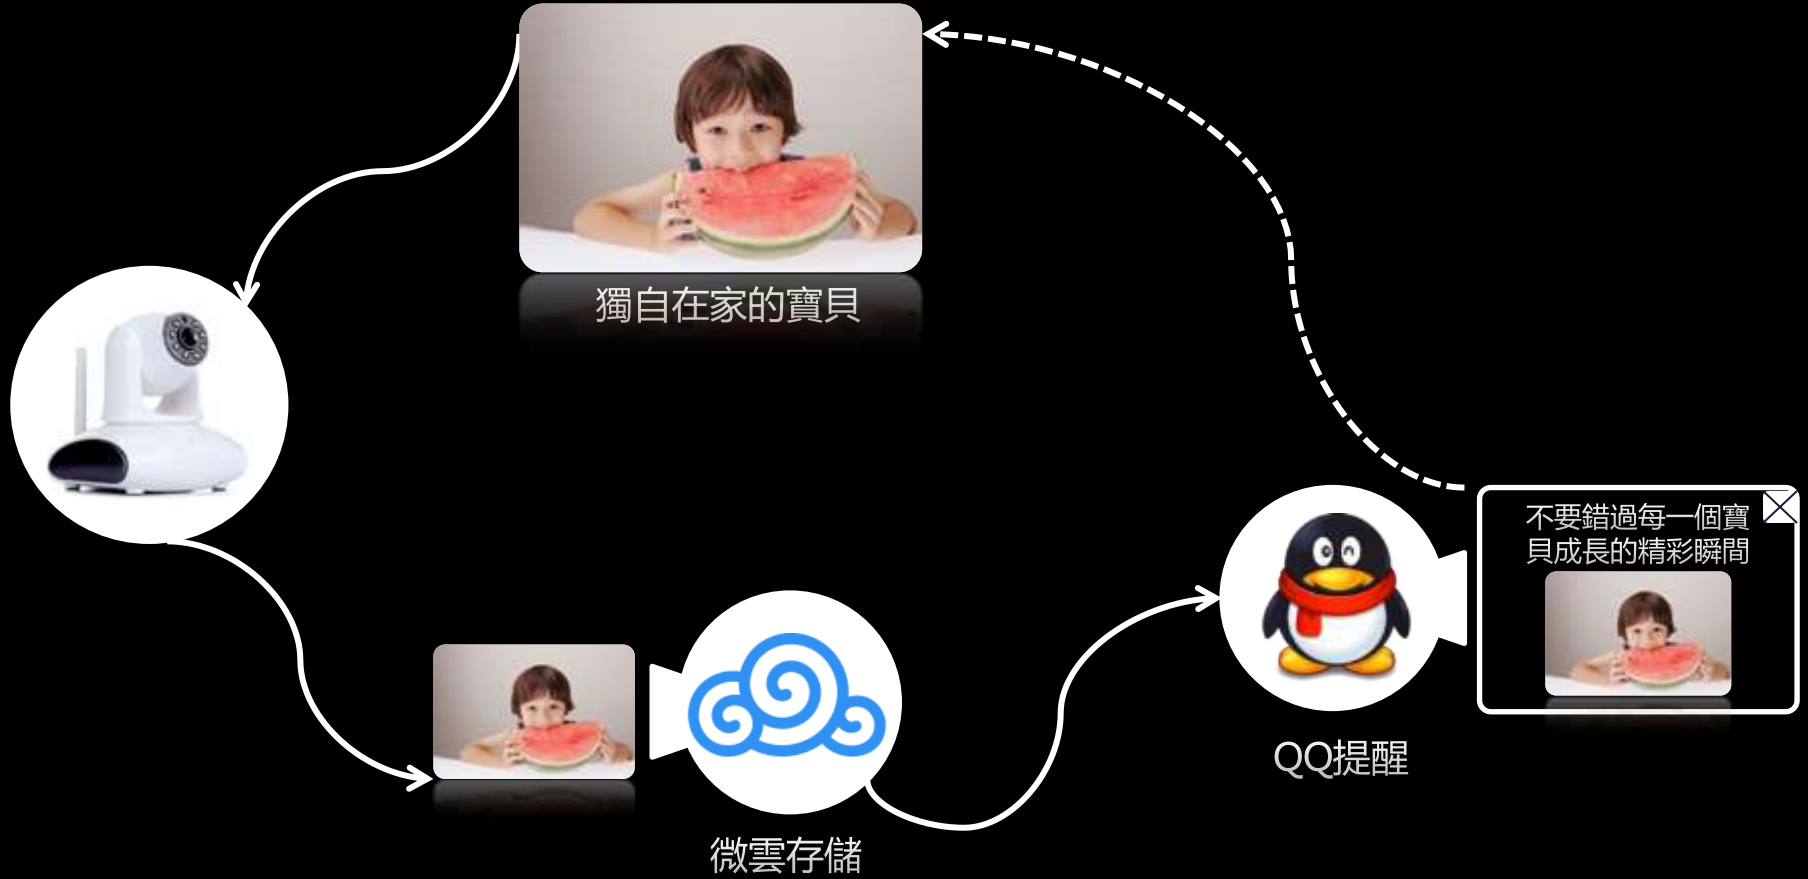

微信創 印表機

聯想 看家寶

TP-LINK 智能路由器

連接未來在雲端

1700萬
微雲原圖每日上傳

基於大數據的精准推送

400張
每天打出照片

三個月
保障企業主收回成本

連接未來在雲端

連接未來在雲端

1.大數據處理

騰訊Open Data

海量數據計算 圖形任務編輯

騰訊雲分析

雲發佈

用戶畫像