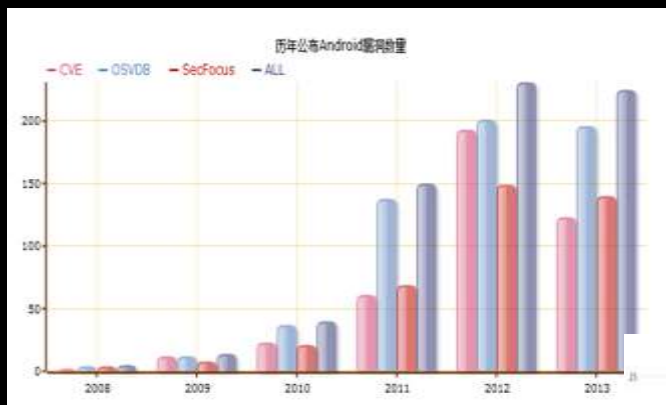

连接未来在云端 3. 互联网安全